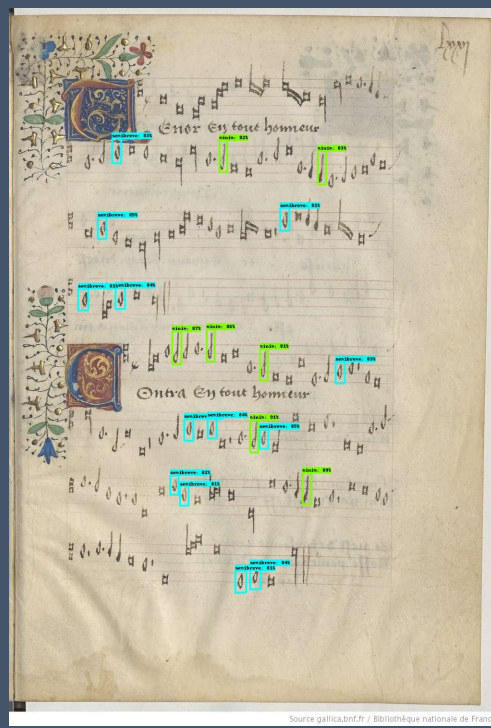

musical notation with lyrics: *rie ue marie stella*

Tenor musical notation with lyrics: *clerfon ue marie stella rie clerfon*

musical notation with lyrics: *rie clerfon ue marie clerfon*

musical notation with lyrics: *clerfon ue marie clerfon*

ALAMIRE DIGITAL LAB

LEUVEN CHANSONNIER

DE AFSpraak — VRT CANVAS

- VAN MATERIEEL NAAR DIGITAAL ERFGOED
- VAN VISUEEL NAAR KLINKEND ERFGOED
- VAN HERMETISCH NAAR ONTSLOTEN ERFGOED

LIBRARY OF VOICES

ALAMIRE SOUND LAB

ANALYTIC SOUND LAB

TAMIR

Transcription and Analysis of Music Through Image Recognition

INTERACTIVE SOUND LAB

Pictures: FACE

- VAN MATERIEEL NAAR DIGITAAL ERFGOED
- VAN VISUEEL NAAR KLINKEND ERFGOED
- VAN HERMETISCH NAAR ONTSLOTEN ERFGOED